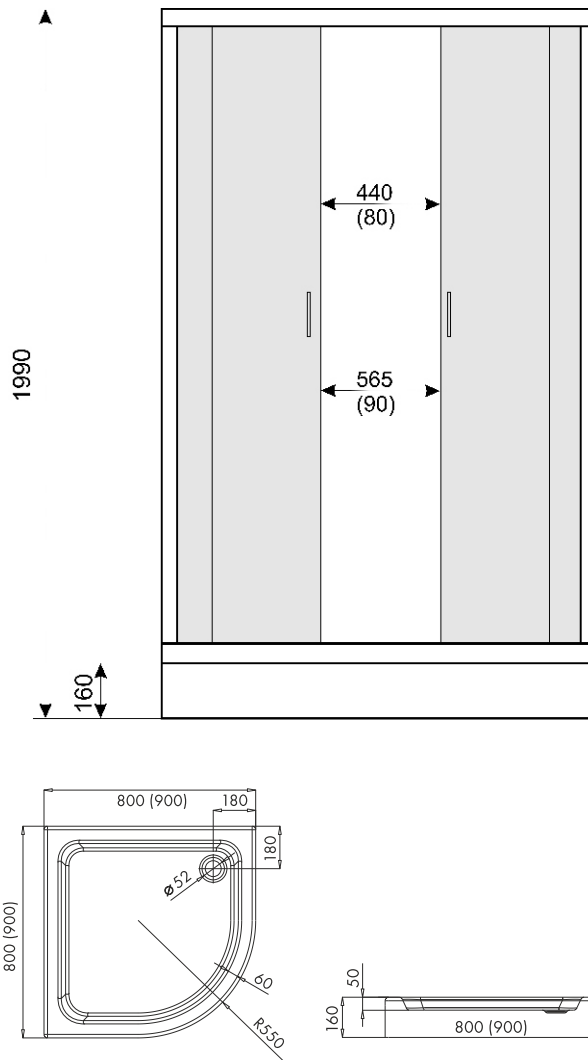

## KAMA BLACK

- Profile aluminiowe, kolor: czarny
- Szkło hartowane, transparentne, grubość 4mm
- Drzwi na podwójnych rolkach górnych i pojedynczych, wypinanych dolnych
- Brodzik polski o wysokości 16cm (zintegrowana obudowa) i promieniu 55cm

Index: **SZ-KAMA BLACK-1580-T**  
80x80x183 (kabina bez brodzika)  
EAN: 5902230800984

Index: **KP-KAMA BLACK-1580-T**  
80x80x199 (kabina z brodzikiem)  
EAN: 5902230800960

Index: **SZ-KAMA BLACK-1590-T**  
90x90x183 (kabina bez brodzika)  
EAN: 5902230800991

Index: **KP-KAMA BLACK-1590-T**  
90x90x199 (kabina z brodzikiem)  
EAN: 5902230800977