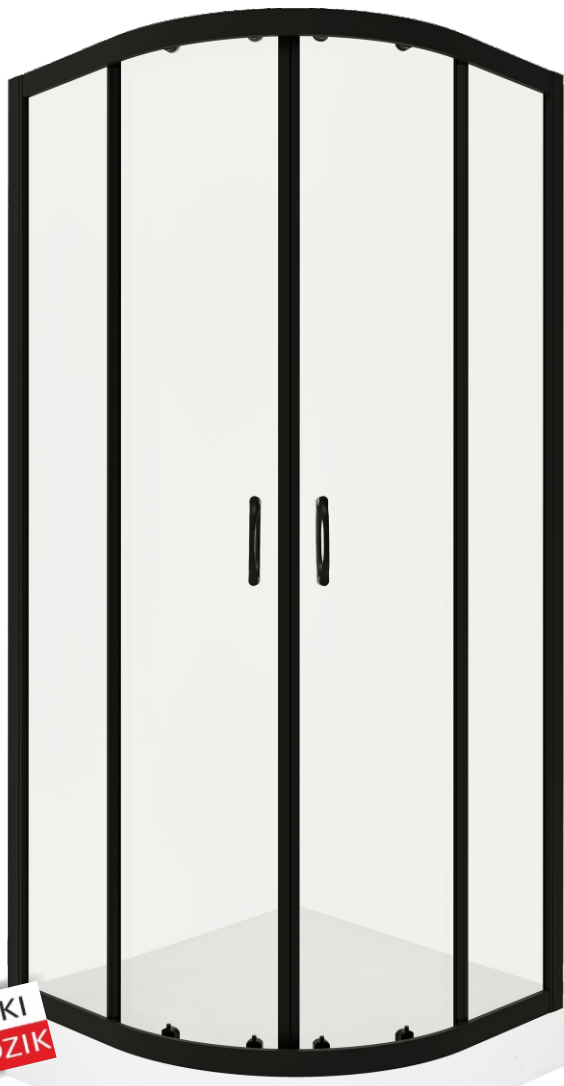

## KAMA BLACK

- Profile aluminiowe, kolor: czarny
- Szkło hartowane, transparentne, grubość 4mm
- Drzwi na podwójnych rolkach górnych i pojedynczych, wypinanych dolnych
- Brodzik polski o wysokości 16cm (zintegrowana obudowa) i promieniu 55cm

Index: **SZ-KAMA BLACK-1580-T**  
80x80x183 (kabina bez brodzika)  
EAN: 5902230800984

Index: **KP-KAMA BLACK-1580-T**  
80x80x199 (kabina z brodzikiem)  
EAN: 5902230800960

Index: **SZ-KAMA BLACK-1590-T**  
90x90x183 (kabina bez brodzika)  
EAN: 5902230800991

Index: **KP-KAMA BLACK-1590-T**  
90x90x199 (kabina z brodzikiem)  
EAN: 5902230800977